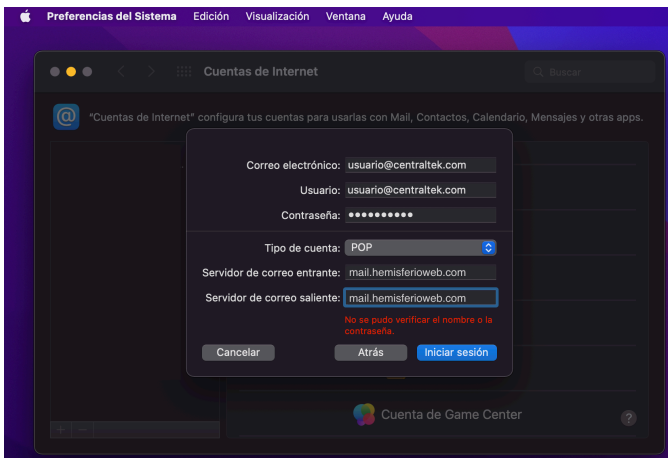

Creación de Cuenta de Correo en MacOS X (Versión 12.2.x)

Paso 1 (Cuentas...)

Paso 2 (Agregar otra cuenta...)

Paso 3 (@ Cuenta de correo)

Paso 4 (Capturar datos)

Paso 5 (Capturar datos)

Listo (Fin de configuración)