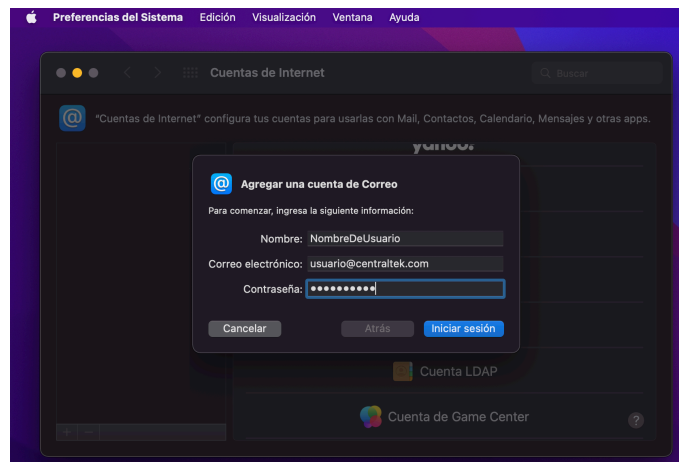

Creación de Cuenta de Correo en MacOS X (Versión 12.2.x)

Paso 1 (Cuentas...)

Paso 2 (Agregar otra cuenta...)

Paso 3 (@ Cuenta de correo)

Paso 4 (Capturar datos)

Paso 5 (Capturar datos)

Listo (Fin de configuración)